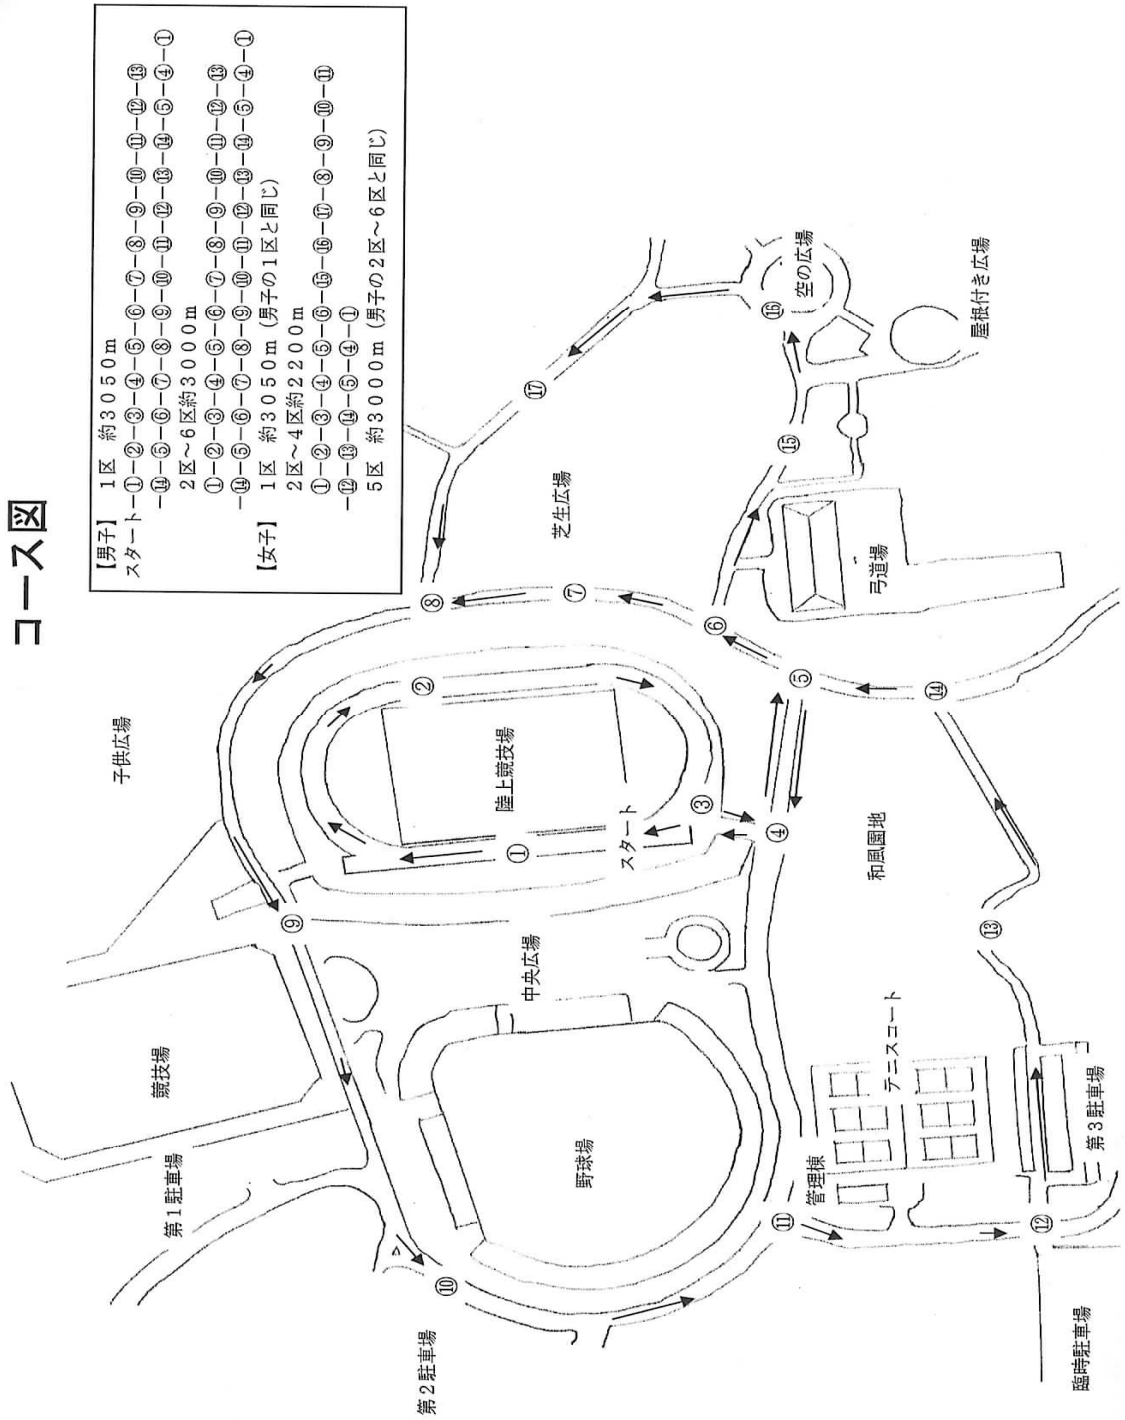

第69回 東三河中学校男子駅伝
第37回 東三河中学校女子駅伝

- 1 主 催 愛知県中小学校体育連盟東三河支部 東三河陸上競技協会
2 後 援 中日新聞社
3 期 日 平成29年10月28日(土) 午前9時45分 開会式

- (1) 女子の部発走 10時30分
(2) 男子の部発走 11時30分 (予定)

男子の終了後 閉会式

- 4 場 所 新城総合公園内コース
5 部 門 (1) 男子の部 選手6名 + 補欠3名
(2) 女子の部 選手5名 + 補欠3名

競技規則、申し込み方法、その他については東三河総合
体育大会実施要項を参照のこと。

東三河中学校男子駅伝・女子駅伝 コース図

コース図

- | | | |
|---------------------------|------|-----------------------------------|
| 【男子】 1区 約3050m | スタート | ①-②-③-④-⑤-⑥-⑦-⑧-⑨-⑩-⑪-⑫-⑬-⑭-⑮-⑯-⑰ |
| 2区~6区約3000m | | ①-②-③-④-⑤-⑥-⑦-⑧-⑨-⑩-⑪-⑫-⑬-⑭-⑮-⑯-⑰ |
| 【女子】 1区 約3050m (男子の1区と同じ) | | ①-②-③-④-⑤-⑥-⑦-⑧-⑨-⑩-⑪-⑫-⑬-⑭-⑮-⑯-⑰ |
| 2区~4区約2200m | | ①-②-③-④-⑤-⑥-⑦-⑧-⑨-⑩-⑪-⑫-⑬-⑭-⑮-⑯-⑰ |
| 5区 約3000m (男子の2区~6区と同じ) | | ①-②-③-④-⑤-⑥-⑦-⑧-⑨-⑩-⑪-⑫-⑬-⑭-⑮-⑯-⑰ |